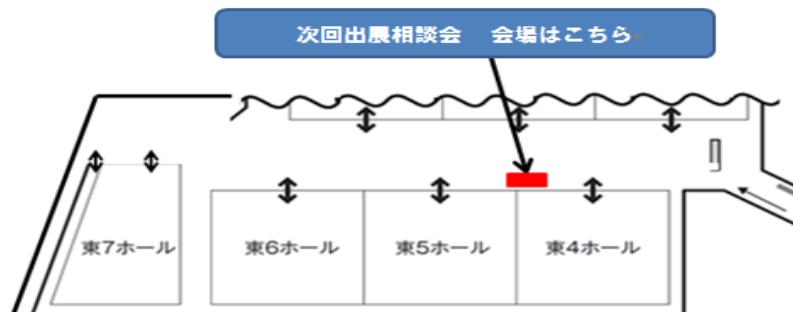

「次回 (2018年東京 2017年大阪) 出展相談会」のお知らせ

日時：2017年4月5日[水]～7日[金] 10:00～18:00 (所要時間 15分程度)

場所：東京ビッグサイト 〈東4ホール〉 展示会受付前まで直接お越しください

＜相談会 内容＞

- ・ 出展メリット
- ・ 来場者分析
- ・ 出展費用
- ・ 小間位置のご提案 など

1. 空いている場所から先着で出展場所を選択できます。

※1小間 (6m×3m) から選択可