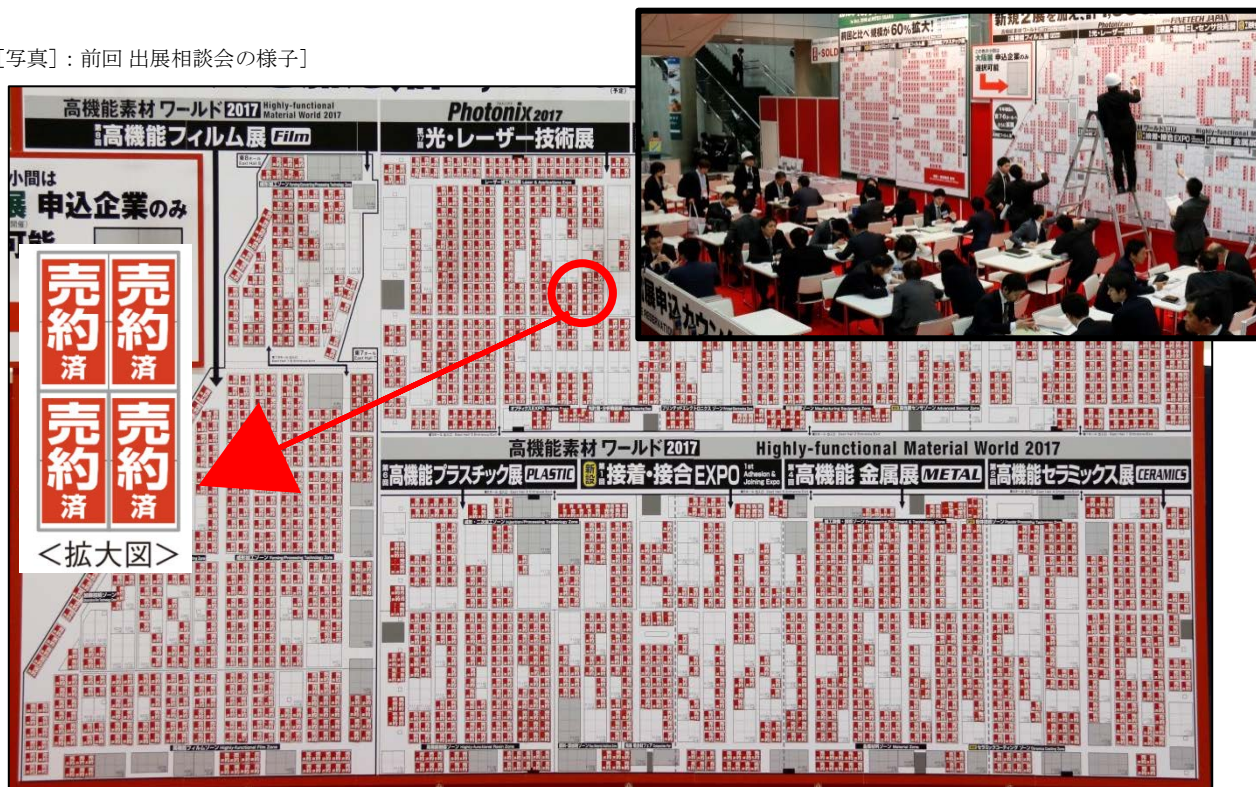

「次回 (2018年東京 2017年大阪) 出展相談会」のお知らせ

日時：2017年4月5日[水]～7日[金] 10:00～18:00 (所要時間 15分程度)

場所：東京ビッグサイト 〈東4ホール〉 展示会受付前まで直接お越しください

＜相談会 内容＞

- ・ 出展メリット
- ・ 来場者分析
- ・ 出展費用
- ・ 小間位置のご提案 など

1. 空いている場所から先着で出展場所を選択できます。

※1小間 (6m×3m) から選択可

会期初日 (4月5日 [水]) より出展申し込みを開始致しますが、下記の図面の様に、前回は会期最終日にほぼ全てのブースが埋まりました。従って、出展をご検討の方は、必ずご参加ください。

〔写真〕：前回 出展相談会の様子

2. 会期最終日 (4月7日 [金]) まで、割引料金が適用されます。

出展相談会の参加申込 (無料) はこちら